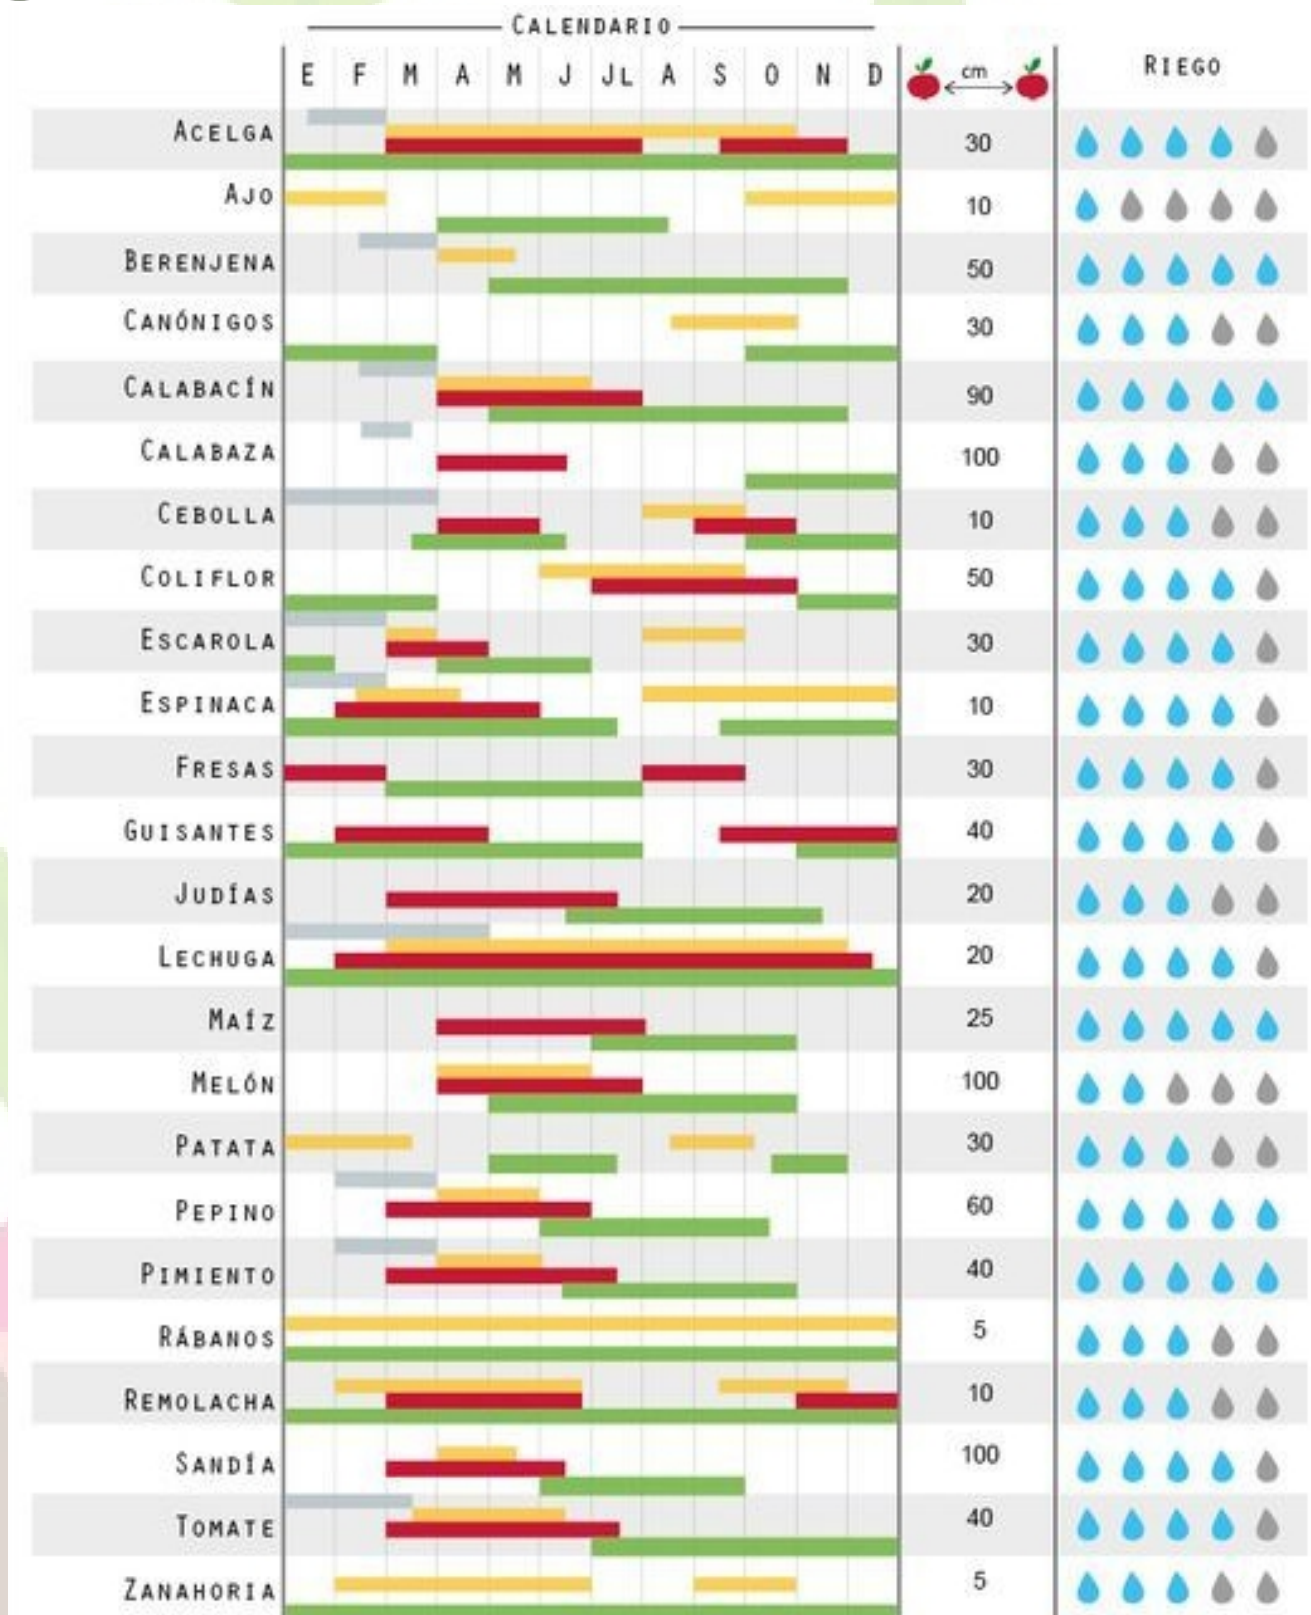

# CALENDARIO DE HUERTO

- Siembra protegida
- Siembra al aire libre
- Transplante
- Cosecha

Unión Europea  
Fondo Europeo Agrícola  
de Desarrollo Rural  
Europa invierte en las zonas rurales

GOBIERNO  
DE ARAGON